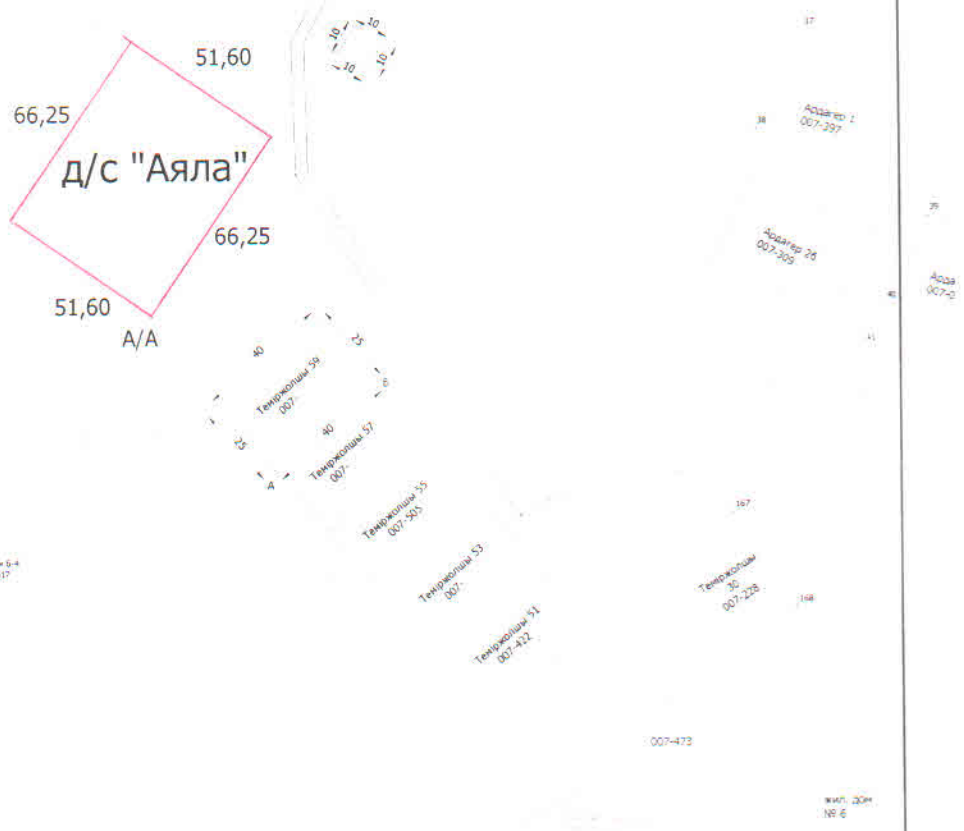

План земельного участка
ГУ "Аппарат акима поселка Мунайшы"
Местоположение земельного участка: Каракиянский район, село Мунайшы
Целевое назначения: для строительства детского сада "Аяла".

ОПИСАНИЕ СМЕЖЕСТВ

от А до А - земли н/п.

УСЛОВНЫЕ ОБОЗНАЧЕНИЯ

- граница земельного участка
- 65,0 - промеры

СОГЛАСОВАНО: _____ ГУ "Аппарат акима поселка Мунайшы"

И.о. директора	М. Укибаев	Жерге орналастыруды жобалау Землеустроительное проектирование		
Исполнитель	Оразов Т.			
Жоба сызбасы Чертеж проекта		Кезеңі	Парақ/парақтар	Масштаб
		стадия	Лист/листов	
		П	- -	1:30 000
		РМҚ "Жер ҒӨӨ" МФ ҚБ РГП "НПЦзем" МФ ҚО		